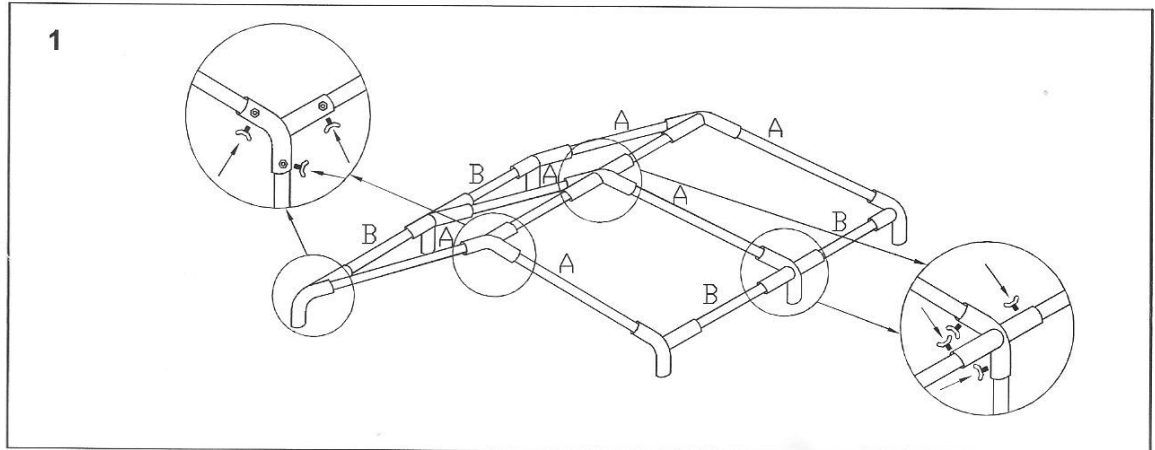

Partytent 5 x 4mtr

Quantity		Description
6	A 	Rafter
6	B 	Apex and eave pole
6	C 	Leg
6		Base plate
6		3 way joint
3		4 way joint
6		Nut and bolt
4		Guy lines
30+3 extra		Bolt
44		Bungee
10		Long Peg
72		Short Peg
2		End panel
4		Wall panel
1		Roof

Partytent 5 x 4 mtr

Partytent 5 x 4 mtr

Indien wij komen omdat u aangeeft dat de tent incompleet is en u heeft de tent verkeerd gemonteerd en de tent is compleet brengen wij €25,- in rekening welke we verrekenen met de betaalde borg.