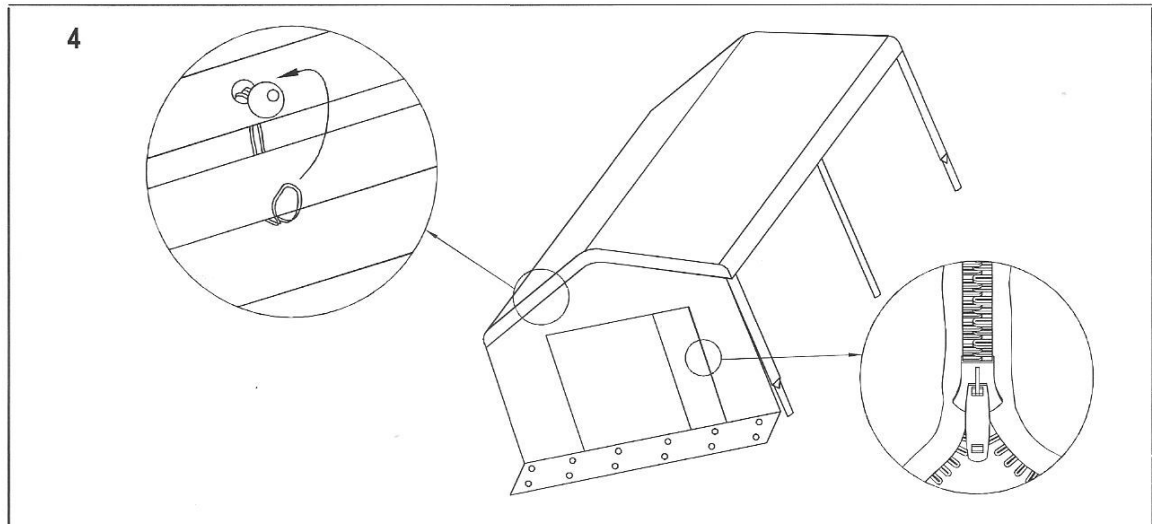

Partytent 5 x 4mtr

Quantity		Description
6	A 	Rafter
6	B 	Apex and eave pole
6	C 	Leg
6		Base plate
6		3 way joint
3		4 way joint
6		Nut and bolt
4		Guy lines
30+3 extra		Bolt
44		Bungee
10		Long Peg
72		Short Peg
2		End panel
4		Wall panel
1		Roof

Partytent 5 x 4 mtr

Partytent 5 x 4 mtr

Indien wij komen omdat u aangeeft dat de tent incompleet is en u heeft de tent verkeerd gemonteerd en de tent is compleet brengen wij €25,- in rekening welke we verrekenen met de betaalde borg.