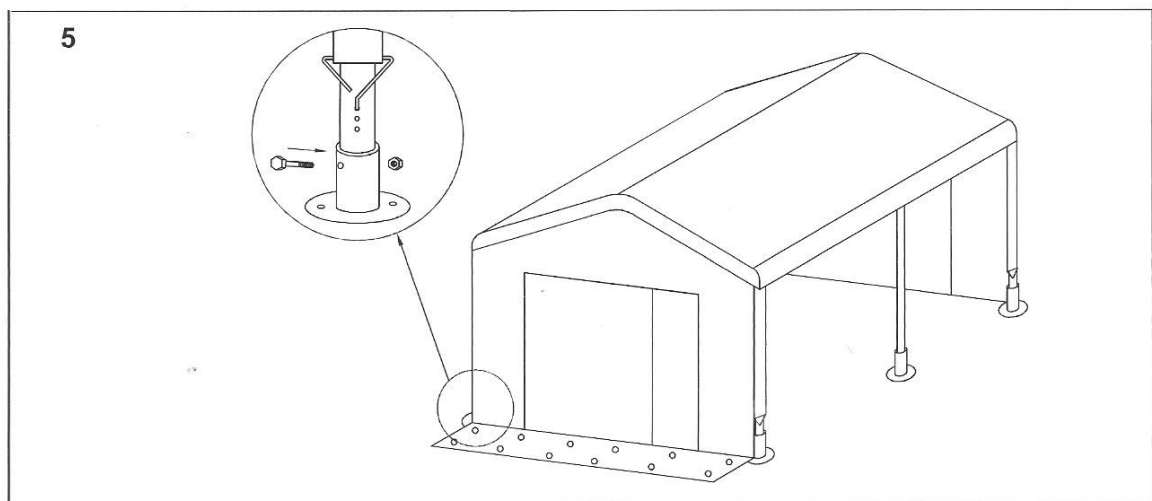

Partytent 5 x 4mtr

Quantity		Description
6	A 	Rafter
6	B 	Apex and eave pole
6	C 	Leg
6		Base plate
6		3 way joint
3		4 way joint
6		Nut and bolt
4		Guy lines
30+3 extra		Bolt
44		Bungee
10		Long Peg
72		Short Peg
2		End panel
4		Wall panel
1		Roof

Partytent 5 x 4 mtr

Partytent 5 x 4 mtr

Indien wij komen omdat u aangeeft dat de tent incompleet is en u heeft de tent verkeerd gemonteerd en de tent is compleet brengen wij €25,- in rekening welke we verrekenen met de betaalde borg.