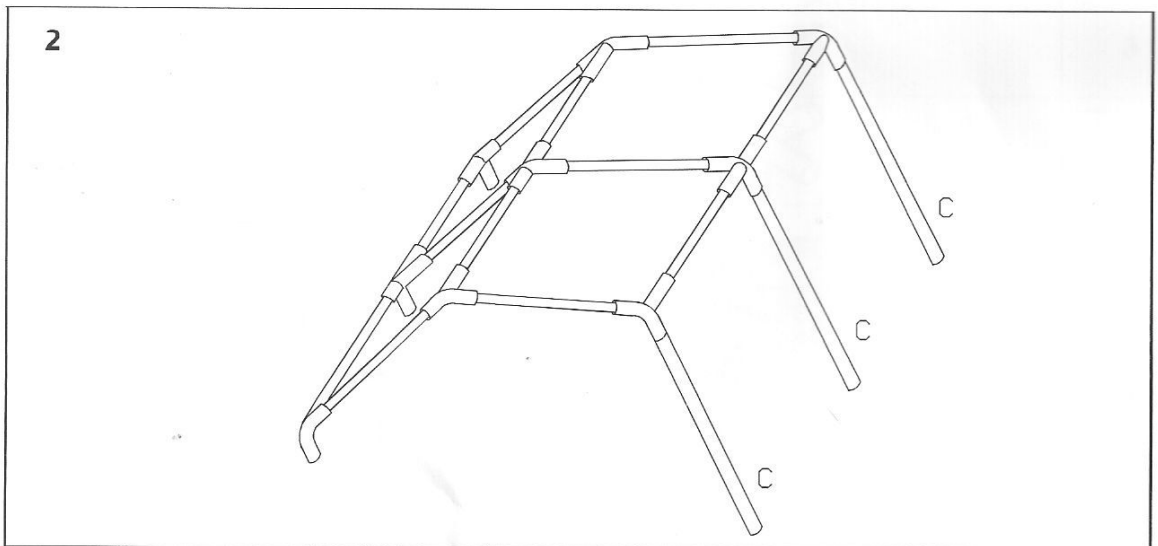

Partytent 5 x 4mtr

Quantity		Description
6	A 	Rafter
6	B 	Apex and eave pole
6	C 	Leg
6		Base plate
6		3 way joint
3		4 way joint
6		Nut and bolt
4		Guy lines
30+3 extra		Bolt
44		Bungee
10		Long Peg
72		Short Peg
2		End panel
4		Wall panel
1		Roof

Partytent 5 x 4 mtr

Partytent 5 x 4 mtr

Indien wij komen omdat u aangeeft dat de tent incompleet is en u heeft de tent verkeerd gemonteerd en de tent is compleet brengen wij €25,- in rekening welke we verrekenen met de betaalde borg.