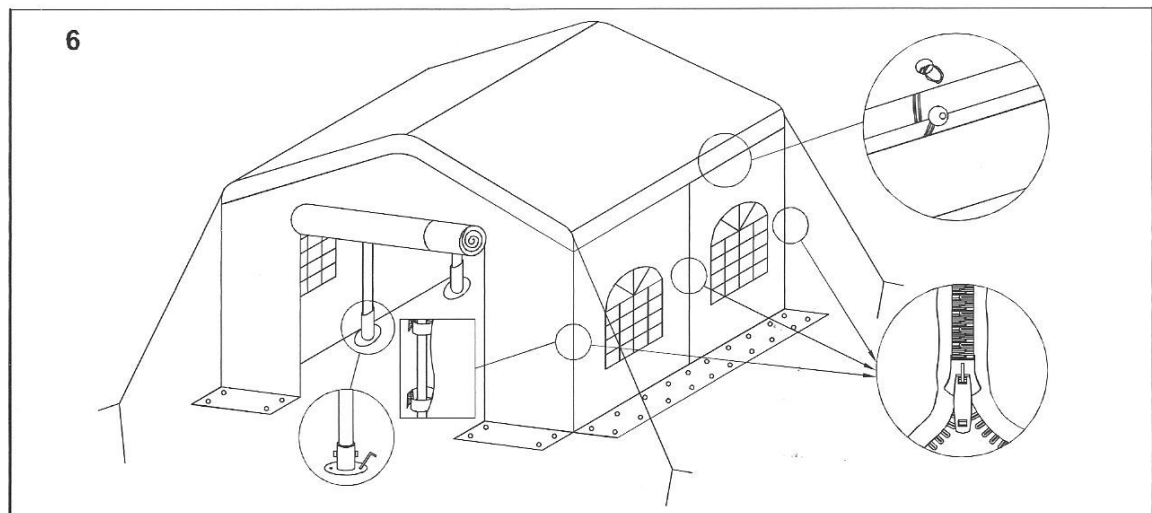

Partytent 5 x 4mtr

Quantity		Description
6	A 	Rafter
6	B 	Apex and eave pole
6	C 	Leg
6		Base plate
6		3 way joint
3		4 way joint
6		Nut and bolt
4		Guy lines
30+3 extra		Bolt
44		Bungee
10		Long Peg
72		Short Peg
2		End panel
4		Wall panel
1		Roof

Partytent 5 x 4 mtr

Partytent 5 x 4 mtr

Indien wij komen omdat u aangeeft dat de tent incompleet is en u heeft de tent verkeerd gemonteerd en de tent is compleet brengen wij €25,- in rekening welke we verrekenen met de betaalde borg.